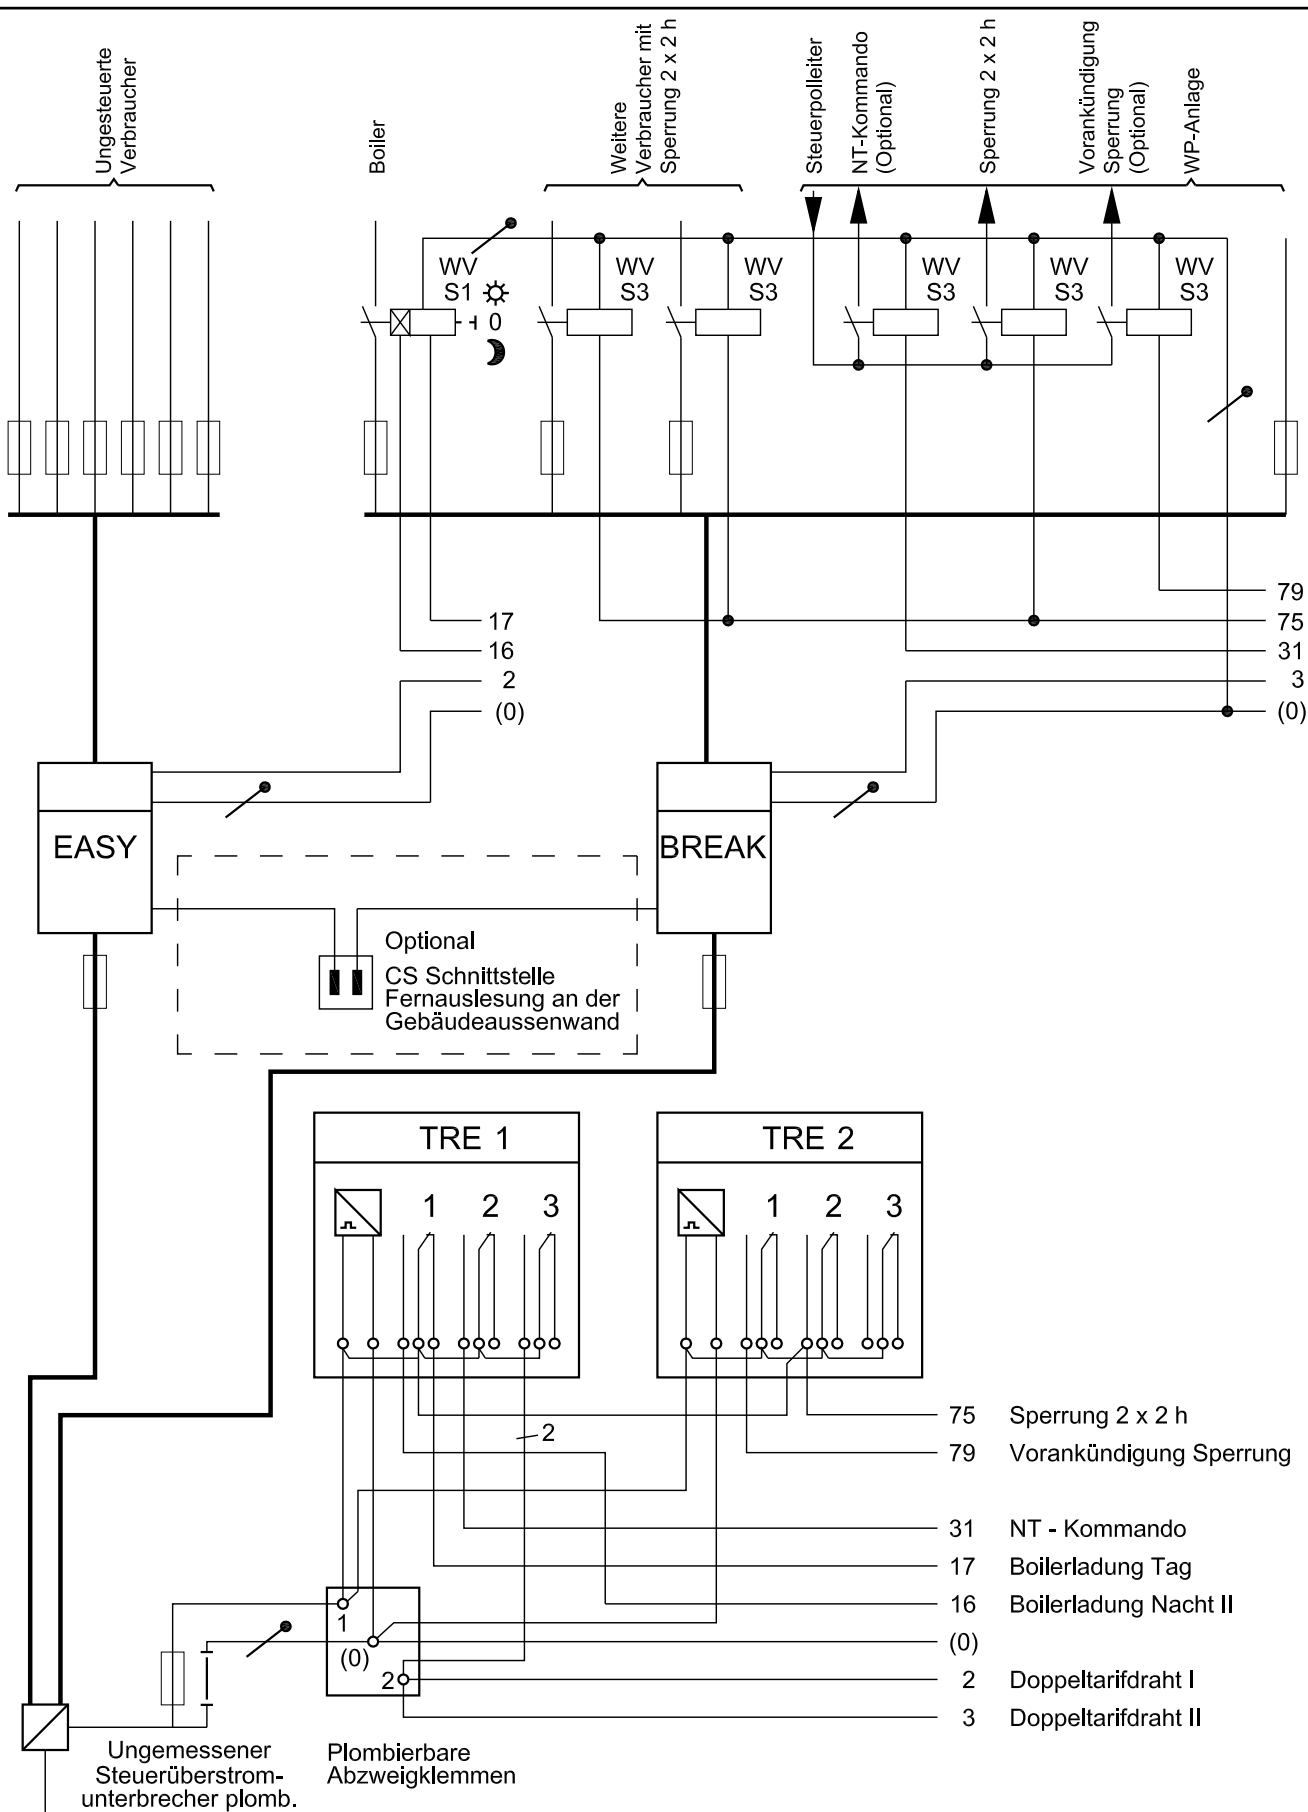

Beispiel für Mess- und Verteilanlage mit Zusatz Zählermesskreis  
 Messkreis BREAK WP und weitere fest angeschlossene Verbraucher  
 EASY ungesteuerte Verbraucher inkl. El. Boiler

Erstellt:	4.12.09	SNR
Geprüft:	7.12.09	RUM
Freigegeben:	7.12.09	RUM

Beispiel für Mess- und Verteilanlage mit Zusatz Zählermesskreis

Messkreis BREAK WP und weitere fest angeschlossene Verbraucher inkl. Ei. Boiler  
EASY ungesteuerte Verbraucher

Erstellt:	4.12.09	SNR
Geprüft:	7.12.09	RUM
Freigegeben:	7.12.09	RUM